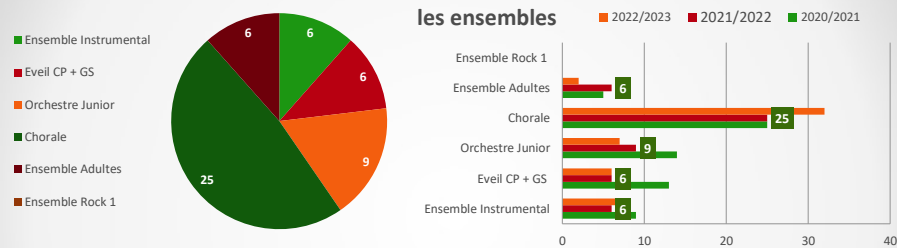

1 – l'administration de l'école

Jouer ensemble

- Les ensembles reflètent la dynamique de l'école (et des professeurs)
- **C'est le moyen incontournable pour faire progresser les élèves**, et les amener ensuite vers l'ensemble instrumental.
- C'est aussi une partie plus « visible » et « animée » de nos auditions.
- C'est donc un vrai levier pour inciter de **nouveaux jeunes** à apprendre la musique.
- Moins 7 enfants en Eveil avec seulement 6 élèves sur 2 niveaux

La raison d'être de Musique à Millery