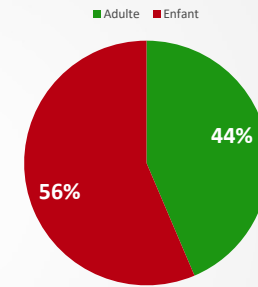

- ➔ A la rentrée 2021/2022, notre effectif baisse de 12 personnes, mais le poids des élèves Millerots est de toujours de 83%.
- ➔ Depuis la crise COVID, l’effectif est en baisse constante.
- ➔ Le contexte économique ne favorise pas non plus les inscriptions.

Nous proposons l’apprentissage de 10 instruments

1 – l’administration de l’école

l’enseignement du solfège

- **Stabilité des classes de solfège :**
 - Sur la rentrée 2021-2022, 45 élèves sont en solfège.
 - Fréquentation stable par rapport à l’année précédente

L’éveil, l’avenir de notre école de musique

1 – l'administration de l'école

Jouer ensemble

- Les ensembles reflètent la dynamique de l'école (et des professeurs)
- **C'est le moyen incontournable pour faire progresser les élèves**, et les amener ensuite vers l'ensemble instrumental.
- C'est aussi une partie plus « visible » et « animée » de nos auditions.
- C'est donc un vrai levier pour inciter de **nouveaux jeunes** à apprendre la musique.
- Moins 7 enfants en Eveil avec seulement 6 élèves sur 2 niveaux

La raison d'être de Musique à Millery

1 – l'administration de l'école

Répartition selon le sexe

Répartition selon l'âge

Age	2020/2021	2021/2022	%	2022/2023
Adulte	57	58	44%	60
Enfant	88	75	56%	67
	145	133	100%	127