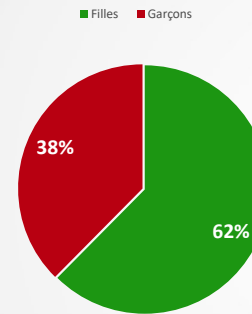

- ➔ A la rentrée 2021/2022, notre effectif baisse de 12 personnes, mais le poids des élèves Millerots est de toujours de 83%.
- ➔ Depuis la crise COVID, l’effectif est en baisse constante.
- ➔ Le contexte économique ne favorise pas non plus les inscriptions.

Nous proposons l’apprentissage de 10 instruments

1 – l’administration de l’école

l’enseignement du solfège

- **Stabilité des classes de solfège :**
 - Sur la rentrée 2021-2022, 45 élèves sont en solfège.
 - Fréquentation stable par rapport à l’année précédente

L’éveil, l’avenir de notre école de musique

1 – l'administration de l'école

Jouer ensemble

- Les ensembles reflètent la dynamique de l'école (et des professeurs)
- **C'est le moyen incontournable pour faire progresser les élèves**, et les amener ensuite vers l'ensemble instrumental.
- C'est aussi une partie plus « visible » et « animée » de nos auditions.
- C'est donc un vrai levier pour inciter de **nouveaux jeunes** à apprendre la musique.
- Moins 7 enfants en Eveil avec seulement 6 élèves sur 2 niveaux

La raison d'être de Musique à Millery

1 – l'administration de l'école

Répartition selon le sexe

Répartition selon l'âge

Age	2020/2021	2021/2022	%	2022/2023
Adulte	57	58	44%	60
Enfant	88	75	56%	67
	145	133	100%	127