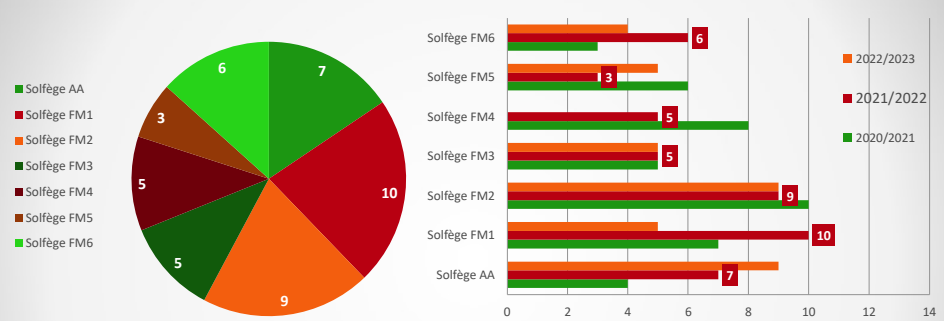

Tout ceci fait partie d’un projet d’école mis en place entre le conseil d’administration et l’équipe pédagogique.

Notre projet associatif

1 – l’administration de l’école

D’où viennent nos élèves ?

Provenance des élèves	2020/2021	2021/2022	%	2022/2023
MILLERY	121	111	83%	101
GRIGNY	4	5	4%	6
CHARLY	7	6	5%	5
MONTAGNY	6	5	4%	4
SAINT GENIS LAVAL	1	1	1%	3
VOURLES	1	1	1%	3
ORLIENAS	1	0	0%	0
MORNANT	1	1	1%	1
VERNAISON	0	1	1%	1
CHAVANAY	1	1	1%	0
BRIGNAIS	1	0	0%	0
VIENNE	0	0	0%	1
TALUYERS	0	0	0%	1
THURIN	1	1	1%	0
RIVE DE GIER	0	0	0%	1
Total	145	133	100%	127

- ➔ A la rentrée 2021/2022, notre effectif baisse de 12 personnes, mais le poids des élèves Millerots est de toujours de 83%.
- ➔ Depuis la crise COVID, l’effectif est en baisse constante.
- ➔ Le contexte économique ne favorise pas non plus les inscriptions.

Une école dans un contexte difficile

1 – l’administration de l’école

Que peuvent ils apprendre ?

- **Deux grosses classes :**
 - Piano avec 35 élèves
 - Guitares acoustique et électrique avec 23 élèves
- **Retournée 2021-2022 nous perdons 9 élèves instrumentaux**
 - La classe de piano perd 5 élèves cette année
 - La classe de batterie perd 3 élèves
 - Les autres classes sont globalement stables

Nous proposons l’apprentissage de 10 instruments

1 – l’administration de l’école

l’enseignement du solfège

- **Stabilité des classes de solfège :**
 - Sur la rentrée 2021-2022, 45 élèves sont en solfège.
 - Fréquentation stable par rapport à l’année précédente