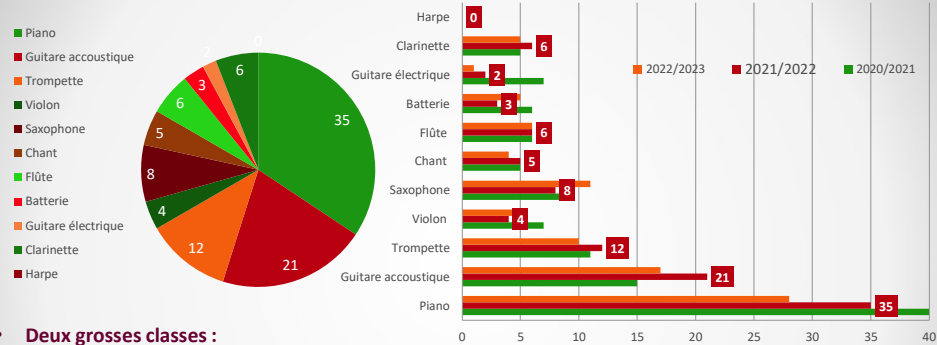

- La formation musicale en **cours collectifs**,
- L’apprentissage d’un instrument en **cours individuels ou collectifs**
- La pratique de la **musique d’ensemble** au travers des différents groupes, ensembles instrumentaux et vocaux.

Tout ceci fait partie d’un projet d’école mis en place entre le conseil d’administration et l’équipe pédagogique.

Notre projet associatif

1 – l’administration de l’école

D’où viennent nos élèves ?

Provenance des élèves	2020/2021	2021/2022	%	2022/2023
MILLERY	121	111	83%	101
GRIGNY	4	5	4%	6
CHARLY	7	6	5%	5
MONTAGNY	6	5	4%	4
SAINT GENIS LAVAL	1	1	1%	3
VOURLES	1	1	1%	3
ORLIENAS	1	0	0%	0
MORNANT	1	1	1%	1
VERNAISON	0	1	1%	1
CHAVANAY	1	1	1%	0
BRIGNAIS	1	0	0%	0
VIENNE	0	0	0%	1
TALUYERS	0	0	0%	1
THURIN	1	1	1%	0
RIVE DE GIER	0	0	0%	1
Total	145	133	100%	127

- ➔ A la rentrée 2021/2022, notre effectif baisse de 12 personnes, mais le poids des élèves Millerots est de toujours de 83%.
- ➔ Depuis la crise COVID, l’effectif est en baisse constante.
- ➔ Le contexte économique ne favorise pas non plus les inscriptions.

Une école dans un contexte difficile

1 – l’administration de l’école

Que peuvent ils apprendre ?

- **Deux grosses classes :**
 - Piano avec 35 élèves
 - Guitares acoustique et électrique avec 23 élèves
- **Retournée 2021-2022 nous perdons 9 élèves instrumentaux**
 - La classe de piano perd 5 élèves cette année
 - La classe de batterie perd 3 élèves
 - Les autres classes sont globalement stables