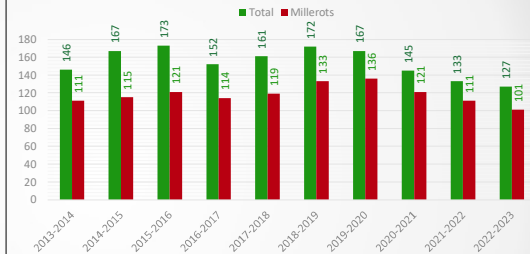

- La formation musicale en **cours collectifs**,
- L’apprentissage d’un instrument en **cours individuels ou collectifs**
- La pratique de la **musique d’ensemble** au travers des différents groupes, ensembles instrumentaux et vocaux.

Tout ceci fait partie d’un projet d’école mis en place entre le conseil d’administration et l’équipe pédagogique.

Notre projet associatif

1 – l’administration de l’école

D’où viennent nos élèves ?

Provenance des élèves	2020/2021	2021/2022	%	2022/2023
MILLERY	121	111	83%	101
GRIGNY	4	5	4%	6
CHARLY	7	6	5%	5
MONTAGNY	6	5	4%	4
SAINT GENIS LAVAL	1	1	1%	3
VOURLES	1	1	1%	3
ORLIENAS	1	0	0%	0
MORNANT	1	1	1%	1
VERNAISON	0	1	1%	1
CHAVANAY	1	1	1%	0
BRIGNAIS	1	0	0%	0
VIENNE	0	0	0%	1
TALUYERS	0	0	0%	1
THURIN	1	1	1%	0
RIVE DE GIER	0	0	0%	1
Total	145	133	100%	127

- ➔ A la rentrée 2021/2022, notre effectif baisse de 12 personnes, mais le poids des élèves Millerots est de toujours de 83%.
- ➔ Depuis la crise COVID, l’effectif est en baisse constante.
- ➔ Le contexte économique ne favorise pas non plus les inscriptions.